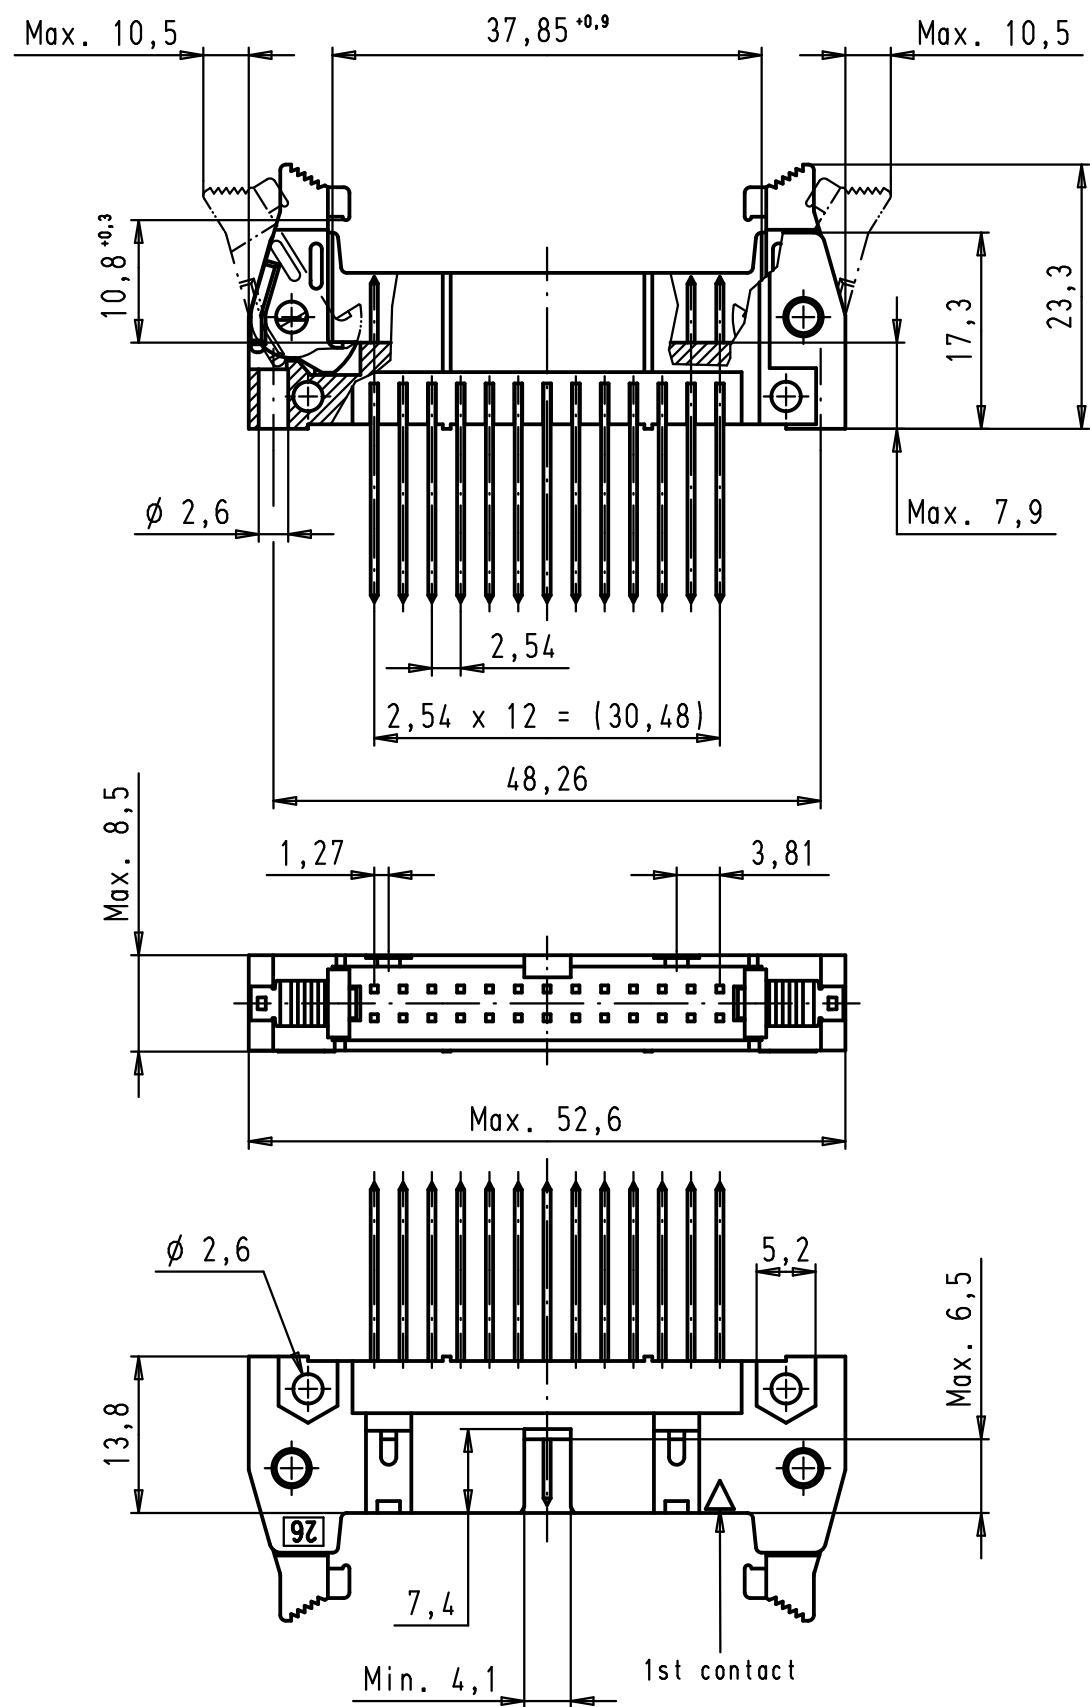

Alle Rechte vorbehalten. All rights reserved

09 18 526 7917	3
09 18 526 6917	2
09 18 526 5917	0,76 $\mu\text{m Au}$
Part number	Performance level

				Det.	Name	 All Dim. in mm Orig. Size DIN A 3	SEK 18 Male Connector Standard 26 poles Straight wrap posts Short locking levers	Maßstab/ Scale 1,5:1
			Detail.	19/09/02	CV			
			Insp.					
				Stand.				
34883	12/02/08	SH	HARTING EURL		 F-95972 Paris	TB 09 18 526 X917	Blatt/ Page 1 / 1	
31092	19/09/02	CV	Mod.	Det.				Name
						Sub.		