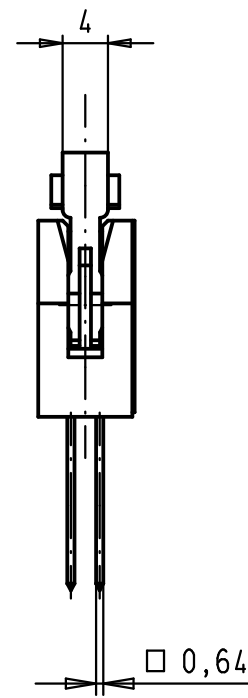

Alle Rechte vorbehalten. All rights reserved

09 18 526 7917	3
09 18 526 6917	2
09 18 526 5917	0,76 $\mu\text{m Au}$
Part number	Performance level

				Det.	Name	 All Dim. in mm Orig. Size DIN A 3	SEK 18 Male Connector Standard 26 poles Straight wrap posts Short locking levers	Maßstab/ Scale 1,5:1
			Detail.	19/09/02	CV			
			Insp.					
				Stand.				
34883	12/02/08	SH	HARTING EURL		 F-95972 Paris	TB 09 18 526 X917	Blatt/ Page 1 / 1	
31092	19/09/02	CV	Mod.	Det.				Name
						Sub.		