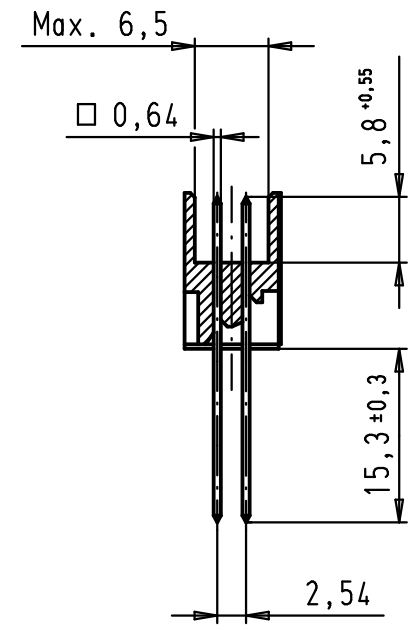

Alle Rechte vorbehalten. All rights reserved

09 18 526 7917	3
09 18 526 6917	2
09 18 526 5917	0,76 $\mu\text{m Au}$
Part number	Performance level

				Det.	Name	 All Dim. in mm Orig. Size DIN A 3	SEK 18 Male Connector Standard 26 poles Straight wrap posts Short locking levers	Maßstab/ Scale 1,5:1
			Detail.	19/09/02	CV			
			Insp.					
				Stand.				
34883	12/02/08	SH	HARTING EURL		 F-95972 Paris	TB 09 18 526 X917	Blatt/ Page 1 / 1	
31092	19/09/02	CV	Mod.	Det.				Name
						Sub.		